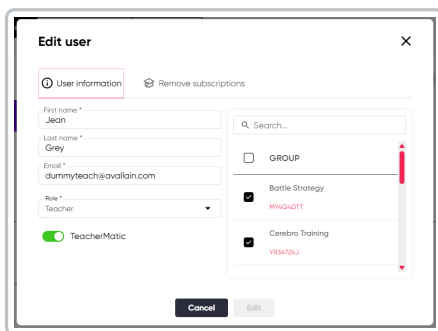

Your browser does not support HTML5 video.

Vista de **TeacherAI Solution** (antes Teachermatic).

Se asegura que los Country Training Managers, sean los únicos que tengan disponible la configuración de TeacherAI Companion (antes Teachermatic) desde: Configuración → Usuarios (columna TeacherAI Solution).

Navegación correcta desde dispositivos Android.

La plataforma está adaptada a los dispositivos Android (móvil y tableta) para poder navegar correctamente.

Utiliza <ESC> para salir de la sección Tareas

Para salir de la sección <Tareas> no es necesario presionar el botón Cancelar; también puedes presionar la tecla ESC para cerrarlo.

Los <Juegos> desde los dispositivos Android se adaptan para el uso adecuado