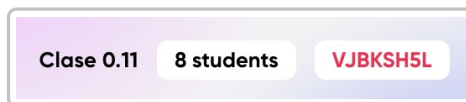

¿Cómo puedo ver el listado de estudiantes en mi clase?

03/25/2026 10:47 am EDT

[View in English](#)

La lista de estudiantes se puede visualizar ingresando a la clase que se quiere revisar.

1. Ingresa a Studio.
2. Haz clic en alguna clase.
3. En la parte superior izquierda, haz clic en la opción <Students>. Esta opción también muestra el número de estudiantes que integran la clase.